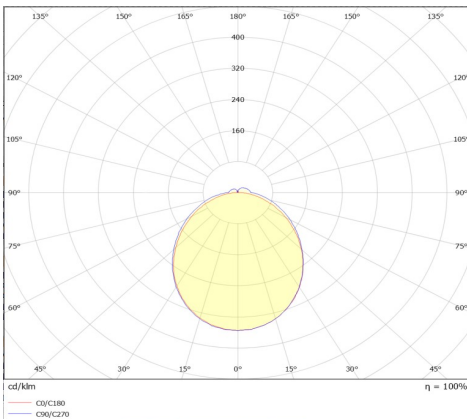

## LED Details

Luminous Efficacy: 100/120/135/145 Lumens/Watt  
CRI  $\geq$  80 or 83  
Colour Offerings: 3000/4000/5000 K  
Life: 50,000 Hours  
Beam Angle: 140°

# Technical Specifications

Luminous Efficacy (Lm/Watt)	Dimensions (FT)	Power (Watt)	Input Voltage (V)	Lumen Output (Lumens)	3 CCT Tunable (K)	CRI
<b>100 (Lm/Watt)</b>	2FT, 4FT, 8FT	20	100-277 V AC	2000	3000K, 4000K, 5000K	80 or 83
		25		2500		
		40		4000		
		50		5000		
		65		6500		
		80		8000		
<b>120 (Lm/Watt)</b>		20		2400		
		25		3000		
		40		4800		
		50		6000		
		65		7800		
		80		9600		
<b>135 (Lm/Watt)</b>		20		2700		
		25		3375		
		40		5400		
		50		6750		
		65		8775		
		80		10800		
<b>145 (Lm/Watt)</b>		20		2900		
		25		3625		
		40		5800		
		50		7250		
		65		9425		
		80		11600		